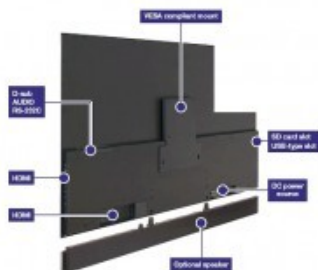

Super Slim GD-32X1 nun erhältlich

Er ist ein atemberaubend flacher und leichter 32" Full-HD LCD-Bildschirm mit einem 10-Bit-Panel inkl. 4 Seiten LED Hintergrundbeleuchtung, der für eine brillante Bildwiedergabe konzipiert wurde. Bei einer Bautiefe von gerade mal 6,4 mm (!) an seiner dünnsten Stelle und einem Gewicht von lediglich 5,7 kg (!) ist der GD-32X1 mit modernsten Technologien ausgestattet und eignet sich für verschiedenste Anwendungsbereiche.

Das Display kann zum Beispiel in einem netten antiken Gallerierahmen montiert werden und mit der Verwendung von TV-Tools kann das Display dynamische Werbeinhalte wie z. B. in Museen oder auf Ausstellungen, wiedergeben.

Mit einem Gewicht von gerade einmal 5.7kg, ist der Monitor leicht zu transportieren, und kann daher mobil zu jeder Videokonferenz in jedem Raum, in dem sie ihn brauchen, mitgenommen werden.

Der GD-32X1 besitzt nicht nur ein elegantes und modernes Design, sondern enthält noch jede Menge Extras. So gibt es z.B. eine regelbare Farbeinstellungsmatrix für Fotoliebhaber und für optimale Videopräsentationen. Zusätzlich enthält der Monitor verschiedene Kontraststärken, optimal geeignet für medizinische Video- und Fotografieanwendungen.

Anschlüsse

Das Display enthält eine Reihe an Anschlüssen von HDMI bis D-sub, und natürlich USB und SD Karteneinschübe, um eine Wiedergabe unter anderem von Blu-ray, digitalen Bildern und HD Aufnahmen zu ermöglichen.